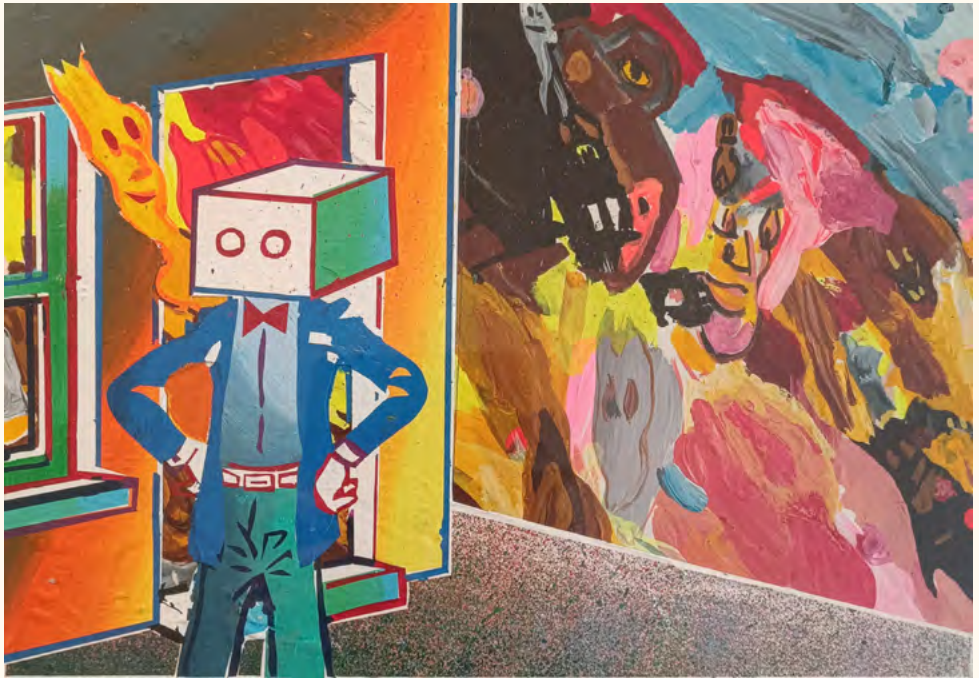

2400€

9. DORA DIAMS.

OLIVIA CLAVEL & PASCAL DOURY.

ca 1990. Acrylique sur carton. Dim : 240 x 360 mm. Encadrée.

2000€

10. LE FEU.

OLIVIA CLAVEL & PASCAL DOURY.
ca 1990. Acrylique sur carton. Dim : 200 x 285 mm.