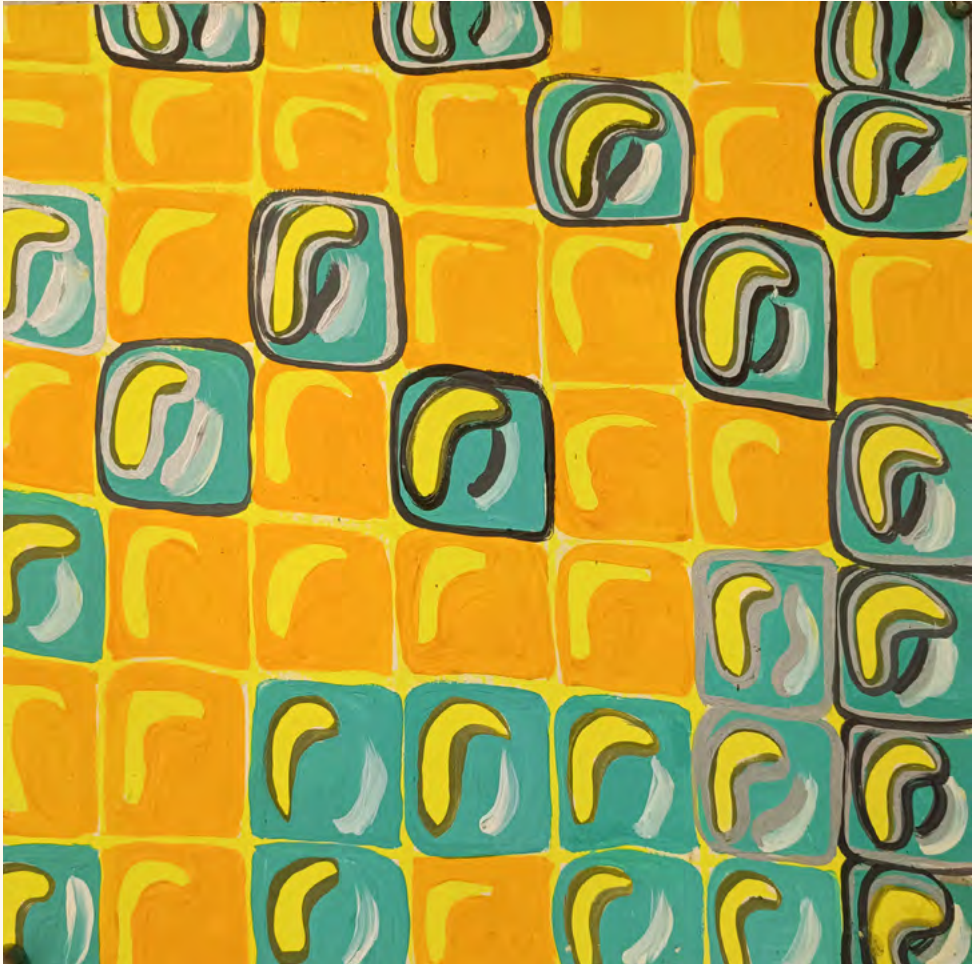

500€

38. SUPER MEUF.

ca. 1990. Acrylique sur bois et carton. Diam : 340 mm.

650€

39. **LES CARRELAGES.**

ca. 1990. Acrylique sur carton. Dim : 250 x 250 mm.

500€

40. SALUT JACKY!