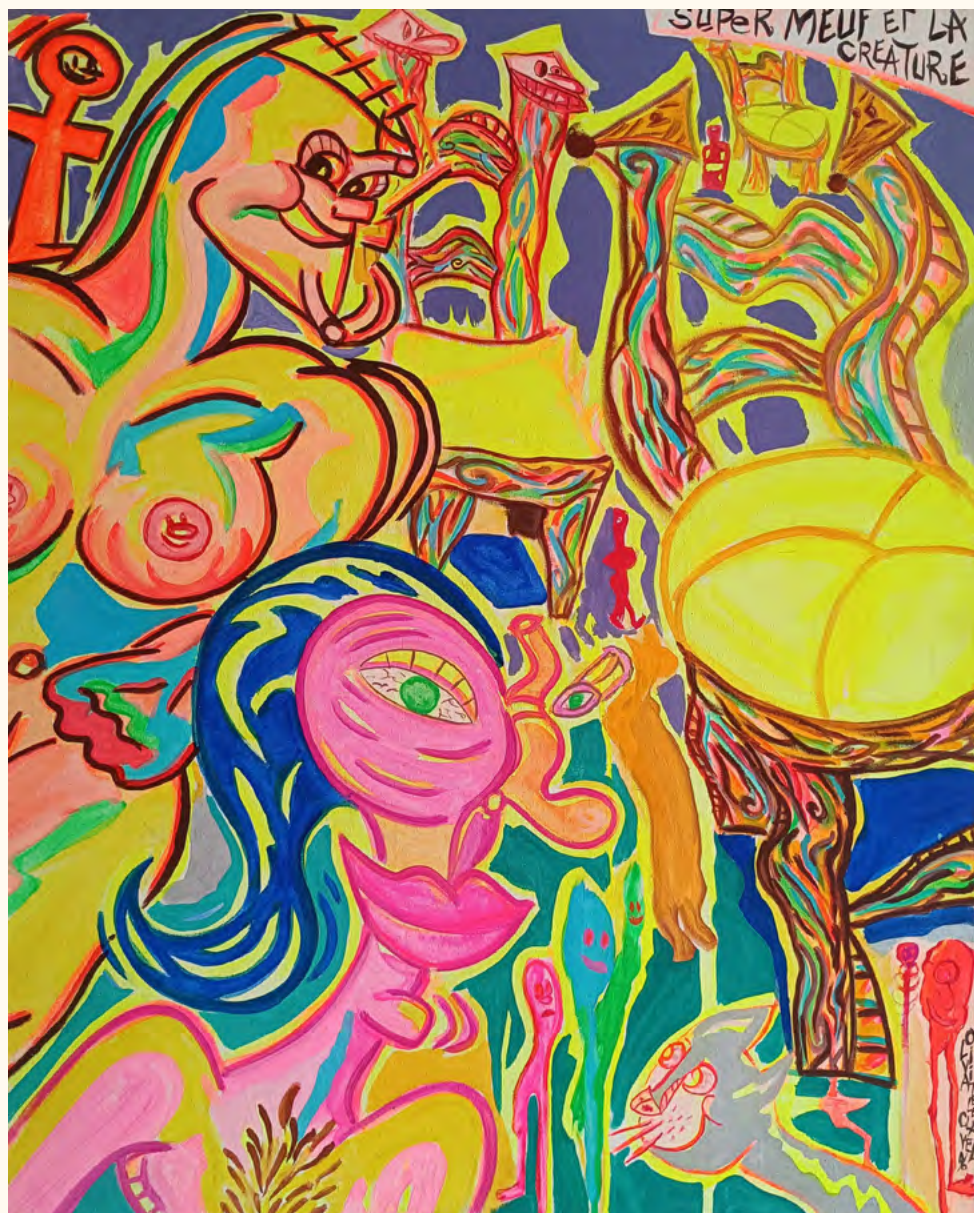

29. SUPER MEUF & LA CRÉATURE.

1996. Acrylique sur toile. Dim : 730 x 600 mm. Signée et datée.

1 600€